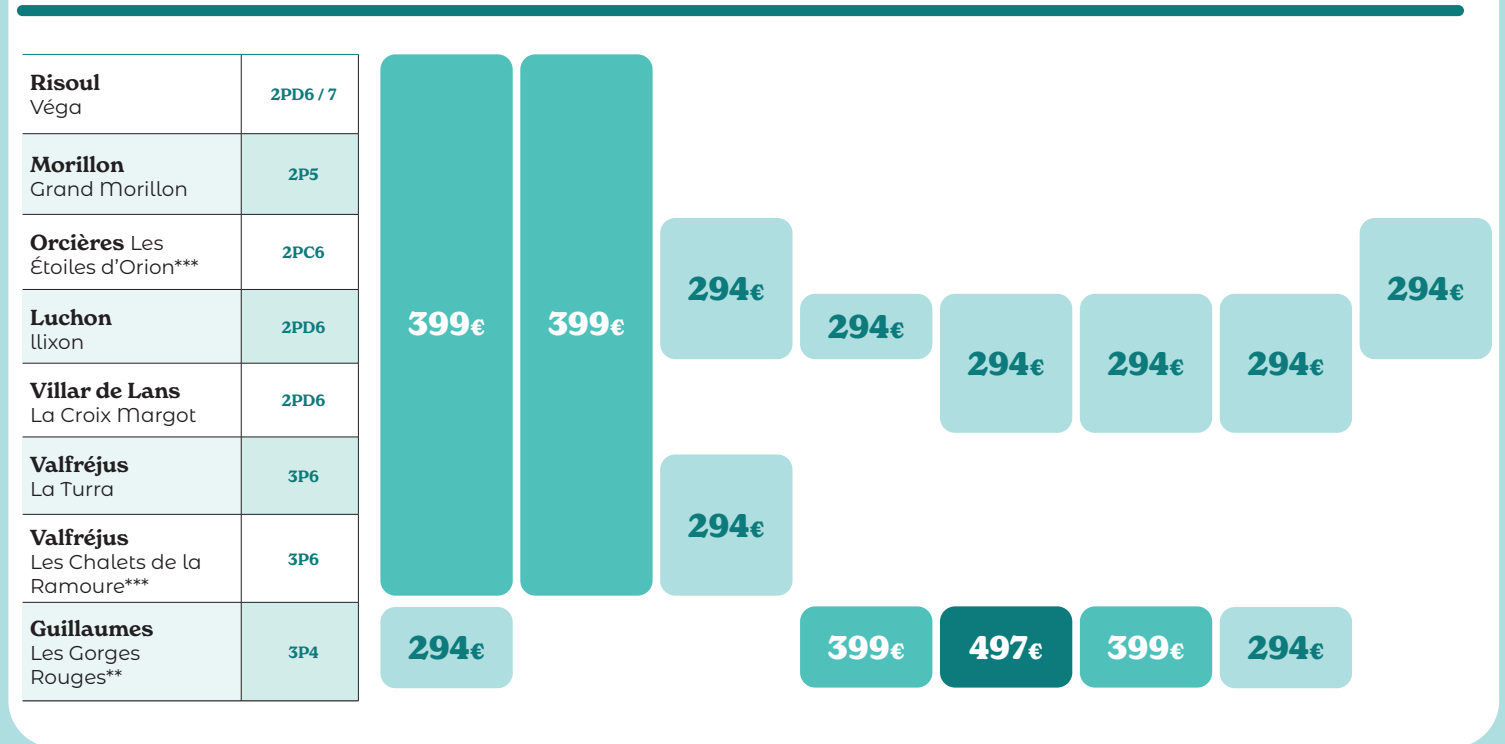

Offre Basse Saison 2025

Vacancéole

Prix unique en basse saison sur une sélection de résidences montagne

Séjours 7 nuits, du samedi au samedi. Tarifs en date d'arrivée selon date d'ouverture du site.

Destinations & typos.	Intervac Janvier	Intervac Mars	Vacances Avril	Mois de Mai	Mois de Juin	Intervac Septembre	Octobre Toussaint	Intervac Nov. / Déc.
-----------------------	---------------------	------------------	-------------------	----------------	-----------------	-----------------------	----------------------	-------------------------

Prix unique en basse saison

sur une sélection de résidences mer - 4pers

Séjours 7 nuits, du samedi au samedi. Tarifs en date d'arrivée selon date d'ouverture du site.

Destinations & typos.		Intervac Janvier	Mois de Février + intervac Mars	Vacances Avril	Mois de Mai	Mois de Juin	Intervac Septembre	Octobre Toussaint	Intervac Nov. / Dec.
Auberville Le Domaine de la Corniche	2P4 +M2P4		224€				448€	448€	
Mont St Michel Le Domaine du Mont	2P4								
Dinan Dugesclin	2P4	224€		224€				224€	224€
Plougonvelin Le Domaine de Bertheaume	2P5								
Guidel Sud Océan	2P4						343€	343€	
Vannes Ker Goh Lenn	2P4+2P4B + 2P4T	224€	224€						224€
La Tranche / Mer L'Océan	2P4				343€				
La Rochelle Le Domaine du Château	2P4			343€					
Lacantau Les Rives du Lac	2P4					448€	448€		
Biscarrosse Le Domaine des Grands Lacs	2P4	224€	224€					224€	224€
Bayonne L'Allée des Dunes	2P4								
Argelès / Mer Les Demeures de la Massane	2P4		224€						224€
St Cyprien Les Demeures Torrellanes	2P4C+M4C + M2P4			224€			343€		
Cap d'Agde Le St Clair	ST4D+2P4 + STC4							224€	
Cap d'Agde Palmeyra Golf	2P4				224€	343€	224€		
La Londe les Maures L'Ile d'Or	2P4								
San Nicolao Sognu di Rena	2P4				343€		343€		