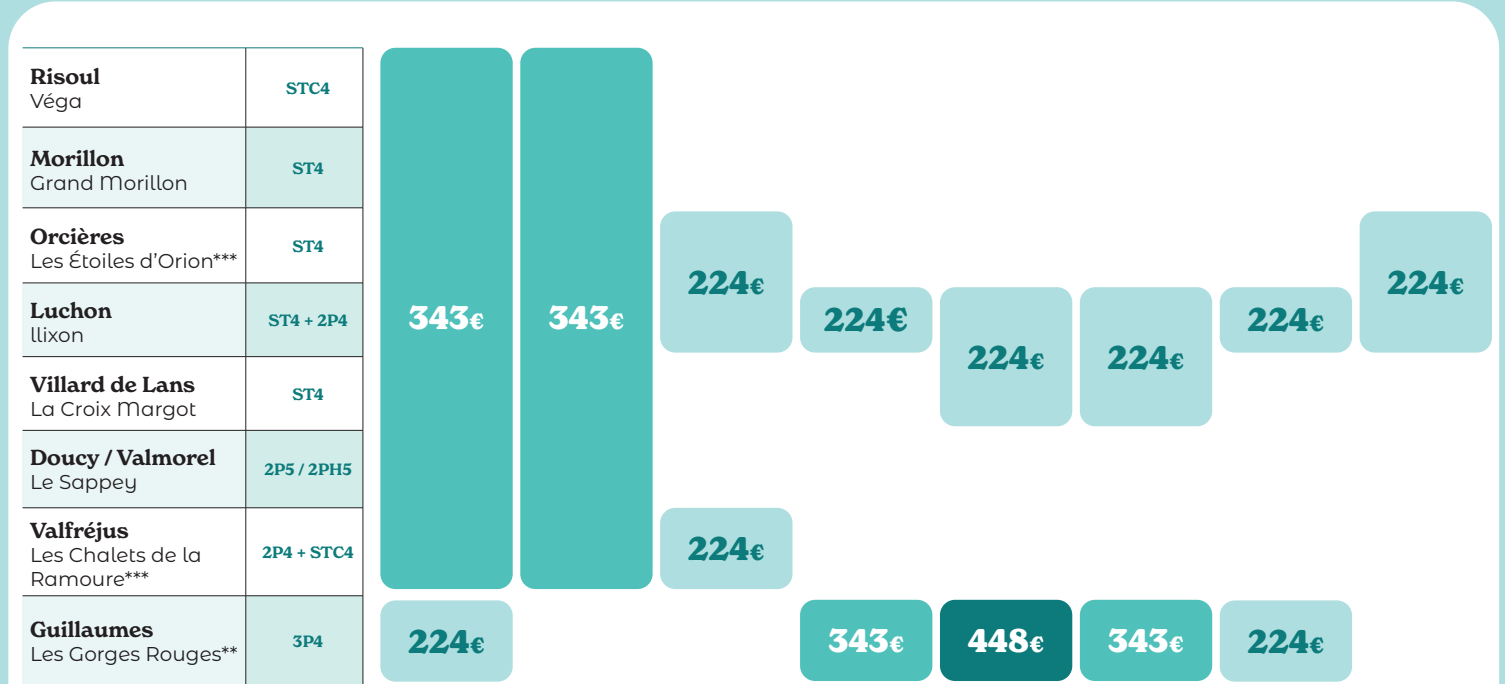

Offre Basse Saison 2025

Vacancéole

Prix unique en basse saison sur une sélection de résidences montagne

Séjours 7 nuits, du samedi au samedi. Tarifs en date d'arrivée selon date d'ouverture du site.

Destinations & typos.	Intervac Janvier	Intervac Mars	Vacances Avril	Mois de Mai	Mois de Juin	Intervac Septembre	Octobre Toussaint	Intervac Nov. / Déc.
-----------------------	---------------------	------------------	-------------------	----------------	-----------------	-----------------------	----------------------	-------------------------

Prix unique en basse saison

sur une sélection de résidences mer - 4pers

Séjours 7 nuits, du samedi au samedi. Tarifs en date d'arrivée selon date d'ouverture du site.

Destinations & typos.		Intervac Janvier	Mois de Février + intervac Mars	Vacances Avril	Mois de Mai	Mois de Juin	Intervac Septembre	Octobre Toussaint	Intervac Nov. / Dec.
Auberville Le Domaine de la Corniche	2P4 +M2P4		224€				448€	448€	
Mont St Michel Le Domaine du Mont	2P4								
Dinan Dugesclin	2P4	224€		224€				224€	224€
Plougonvelin Le Domaine de Bertheaume	2P5								
Guidel Sud Océan	2P4						343€	343€	
Vannes Ker Goh Lenn	2P4+2P4B + 2P4T	224€	224€						224€
La Tranche / Mer L'Océan	2P4				343€				
La Rochelle Le Domaine du Château	2P4			343€					
Lacantau Les Rives du Lac	2P4					448€	448€		
Biscarrosse Le Domaine des Grands Lacs	2P4	224€	224€					224€	224€
Bayonne L'Allée des Dunes	2P4								
Argelès / Mer Les Demeures de la Massane	2P4		224€						224€
St Cyprien Les Demeures Torrellanes	2P4C+M4C + M2P4			224€			343€		
Cap d'Agde Le St Clair	ST4D+2P4 + STC4							224€	
Cap d'Agde Palmeyra Golf	2P4				224€	343€	224€		
La Londe les Maures L'Ile d'Or	2P4								
San Nicolao Sognu di Rena	2P4				343€		343€		