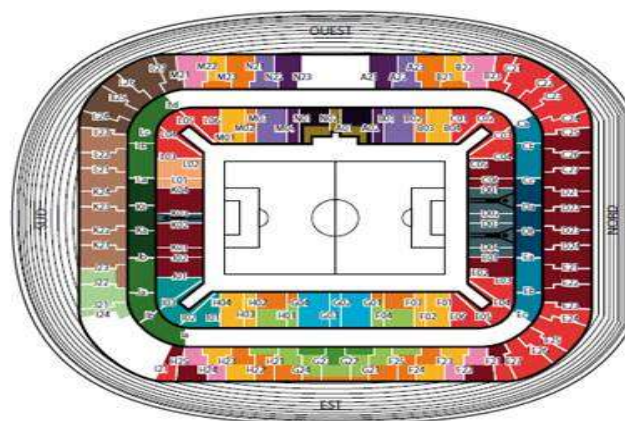

CATÉGORIES LIGNE DE TOUCHE

- Le Carré
- Centrale Ouest
- 18 Mètres Ouest
- Ligne Médiane Est
- Centrale Est
- Latérale
- Surface

CATÉGORIES LIGNE DE BUT

- Virage
- But
- Tribunes actives
- Sud Niveau 2
- Corner

	TARIF PUBLIC	TARIF CEZAM ADULTES -20%	TARIF - 14 ANS (né après le 31 août 2008)	TARIF Etudiants - Lycéens -25% (sur présentation de la carte étudiante ou un certificat de scolarité)
LE CARRE	130,00 €	104,00 €	65,00 €	97,50 €
CENTRALE OUEST Niveau 2	95,00 €	76,00 €	47,50 €	71,25 €
18 METRES OUEST Niveau 2	80,00 €	64,00 €	40,00 €	60,00 €
CENTRALE EST Niveau 2	67,50 €	54,00 €	33,75 €	50,63 €
LATERALE Niveau 2	65,00 €	52,00 €	32,50 €	48,75 €
SURFACE Niveau 2	60,00 €	48,00 €	30,00 €	45,00 €
VIRAGE Niveau 2	50,00 €	40,00 €	25,00 €	37,50 €
SUD Niveau 2	40,00 €	32,00 €	20,00 €	30,00 €