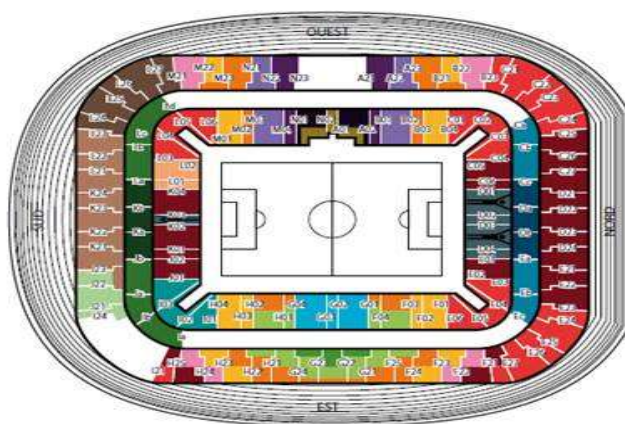

**CATÉGORIES LIGNE DE TOUCHE**

- Le Carré
- Centrale Ouest
- 18 Mètres Ouest
- Ligne Médiane Est
- Centrale Est
- Latérale
- Surface

**CATÉGORIES LIGNE DE BUT**

- Virage
- But
- Tribunes actives
- Sud Niveau 2
- Corner

	TARIF PUBLIC	TARIF CEZAM ADULTES -20%	TARIF - 14 ANS (né après le 31 août 2008)	TARIF Etudiants - Lycéens -25% (sur présentation de la carte étudiante ou un certificat de scolarité)
LE CARRE	130,00 €	104,00 €	65,00 €	97,50 €
CENTRALE OUEST Niveau 2	95,00 €	76,00 €	47,50 €	71,25 €
18 METRES OUEST Niveau 2	80,00 €	64,00 €	40,00 €	60,00 €
CENTRALE EST Niveau 2	67,50 €	54,00 €	33,75 €	50,63 €
LATERALE Niveau 2	65,00 €	52,00 €	32,50 €	48,75 €
SURFACE Niveau 2	60,00 €	48,00 €	30,00 €	45,00 €
VIRAGE Niveau 2	50,00 €	40,00 €	25,00 €	37,50 €
SUD Niveau 2	40,00 €	32,00 €	20,00 €	30,00 €